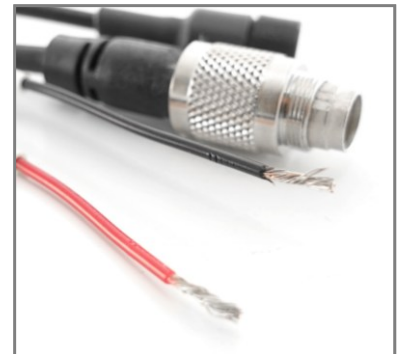

## Info AiM AK SC3 Corsa, 2-adrig, 12V, Micro

<b>Gerät</b>	SmartyCam 3 GP, SmartyCam 3 Corsa, SmartyCam 2.2 GP HD
<b>Funktion</b>	12V, Mikrofon
<b>Eingang</b>	ECU, 7-polig
<b>Gewicht</b>	55 gr.

## Steckertyp AiM AK SC3 Corsa, 2-adrig, 12V, Micro

711

## Pinout AiM AK SmartyCam 3 Corsa, 2-adrig, 12V, Micro

**ECU | Binder 711**  
Stecker, männlich, 7 pin

**Mikrofon**

### ECU | Binder 711 7 pin

Pin	Funktion	Pin	Funktion
1	Nicht belegt	5	9 - 15 V
2	Masse	6	Ext Mic -
3	+Vbat out	7	Ext Mic +
4	Nicht belegt		

Binder 711, männlich, Lötansicht