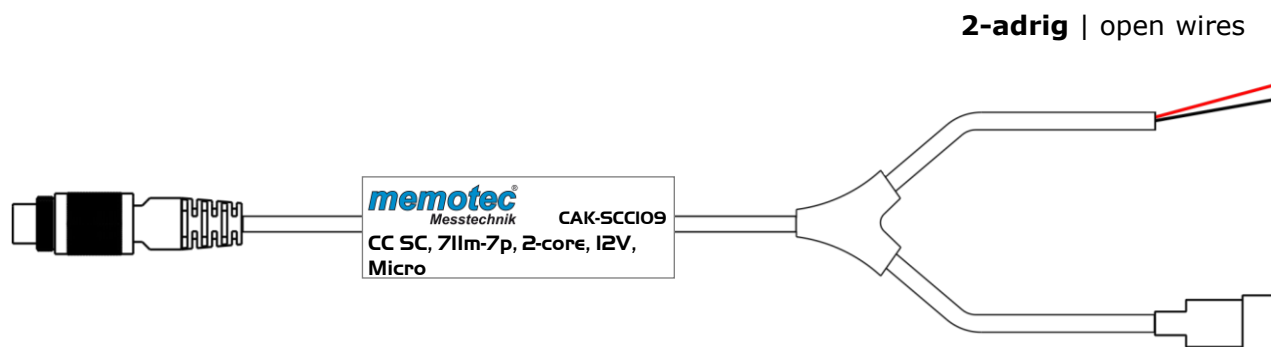

Pinout AiM AK SmartyCam 3 Corsa, 2-adrig, 12V, Micro

ECU | Binder 711
Stecker, männlich, 7 pin

Mikrofon

ECU | Binder 711 7 pin

Pin	Funktion	Pin	Funktion
1	Nicht belegt	5	9 - 15 V
2	Masse	6	Ext Mic -
3	+Vbat out	7	Ext Mic +
4	Nicht belegt