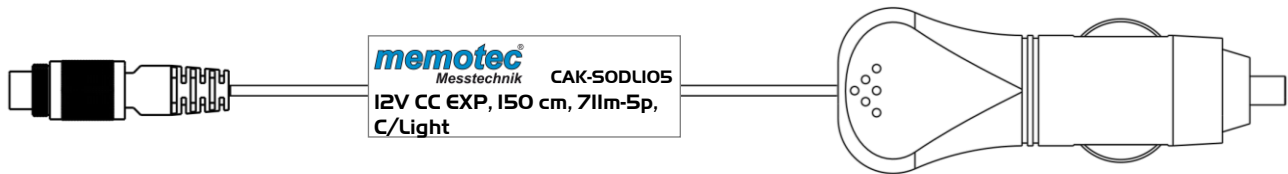

Pinout AiM AK Solo 2 DL, CLight

EXP | Binder 711
Stecker, männlich, 5 pin

CLight | 2-pin