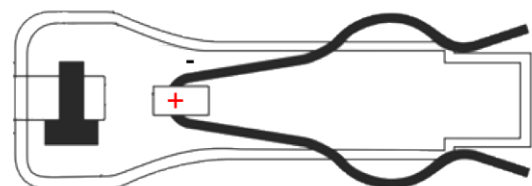

## Pinout AiM AK Solo 2 DL, CLight

**EXP** | Binder 711  
Stecker, männlich, 5 pin

**CLight** | 2-pin

### EXP | Binder 711 5 pin

Pin	Funktion	Pin	Funktion
1	EXP CAN +	4	EXP CAN -
2	EXP Masse	5	EXP +Vbat out
3	EXP +Vbat		

Binder 711, männlich, Lötansicht

### CLight | 2 pin

Pin	Funktion	Kabelfarbe
+	EXP +Vbat out	Rot
-	EXP Masse	Schwarz

CLight, männlich, Lötansicht